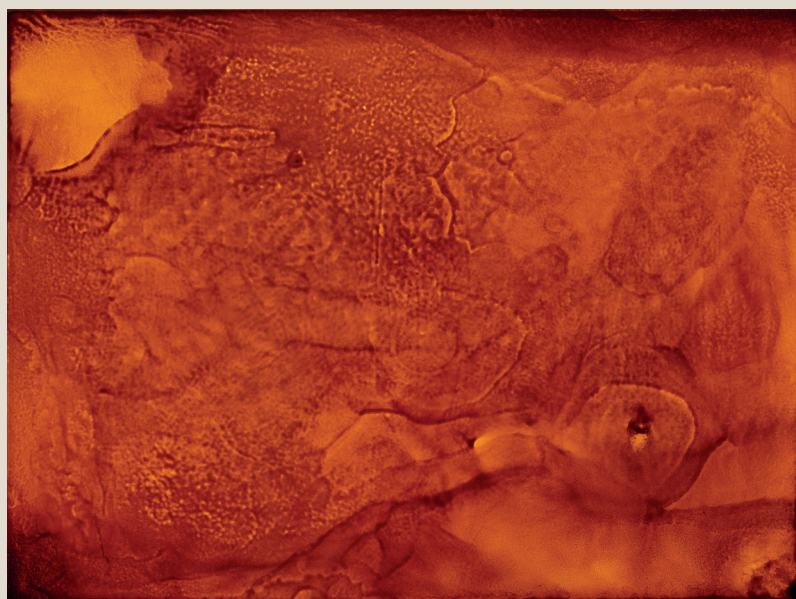

GALERIE  
ZIMMERMANN  
KRATOCHWILL

Stefan Glettler  
deep field

15.01.2019–16.02.2019

Eröffnung: Samstag, 12.01.2019, 11 Uhr

deep field  
Namensgebend sind die „Deep Field“ Aufnahmen  
des Hubble Weltraum Teleskops.  
Ein Super Zoom!  
Durch den schichtweisen Auftrag von Schellack  
auf den Bildträger entsteht eine flächige Malerei  
mit enormer Tiefenwirkung. Arbeiten, in denen  
die übliche Relevanz des Bildausschnitts infrage  
gestellt wird.  
Ein super Zoom!

Stefan Glettler | deep field | 2018 | Schellack auf Aludibond | 74,5 x 78 cm

Stefan Glettler | deep field | 2018 | Schellack auf Aludibond | 147 x 150 cm

Stefan Glettler | deep field | 2018 | Schellack auf Aludibond | 130,5 x 150 cm

Stefan Glettler | deep field | 2018 | Schellack auf Aludibond | 75 x 100,5 cm

Stefan Glettler | deep field | 2018 | Schellack auf Aludibond | 75 x 100,5 cm

Stefan Glettler | deep field | 2018 | Schellack auf Aludibond | 119,5 x 150 cm