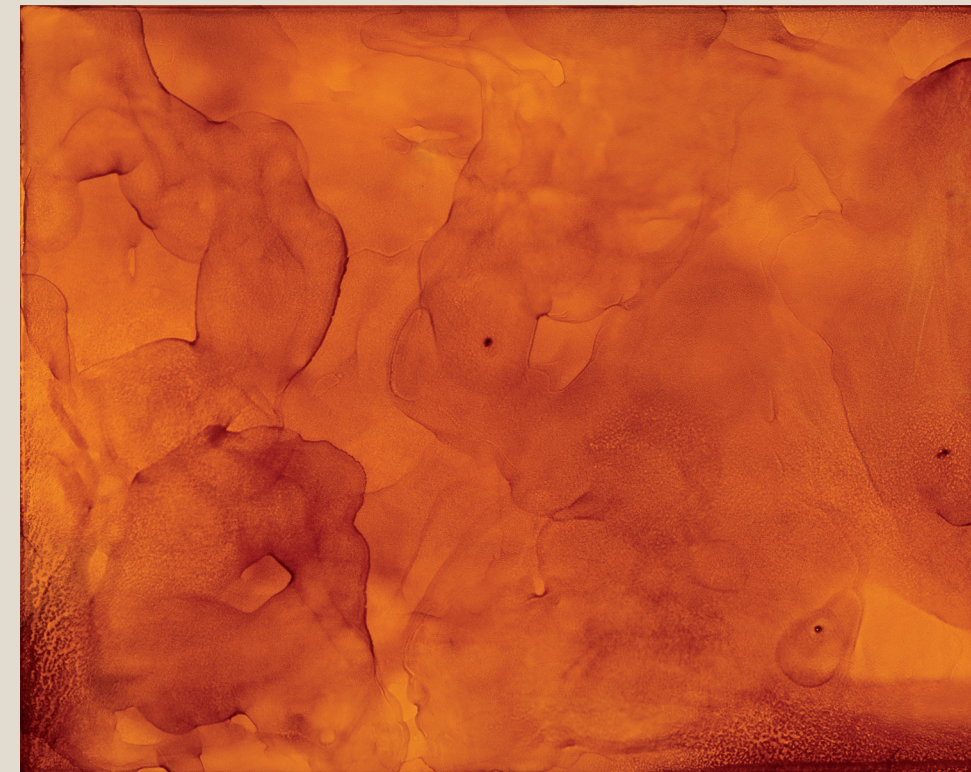

GALERIE  
ZIMMERMANN  
KRATOCHWILL

Stefan Glettler  
deep field

15.01.2019–16.02.2019

Eröffnung: Samstag, 12.01.2019, 11 Uhr

deep field  
Namensgebend sind die „Deep Field“ Aufnahmen  
des Hubble Weltraum Teleskops.  
Ein Super Zoom!  
Durch den schichtweisen Auftrag von Schellack  
auf den Bildträger entsteht eine flächige Malerei  
mit enormer Tiefenwirkung. Arbeiten, in denen  
die übliche Relevanz des Bildausschnitts infrage  
gestellt wird.  
Ein super Zoom!

Stefan Glettler | deep field | 2018 | Schellack auf Aludibond | 74,5 x 78 cm

Stefan Glettler | deep field | 2018 | Schellack auf Aludibond | 147 x 150 cm

Stefan Glettler | deep field | 2018 | Schellack auf Aludibond | 130,5 x 150 cm

Stefan Glettler | deep field | 2018 | Schellack auf Aludibond | 75 x 100,5 cm

Stefan Glettler | deep field | 2018 | Schellack auf Aludibond | 75 x 100,5 cm

Stefan Glettler | deep field | 2018 | Schellack auf Aludibond | 119,5 x 150 cm