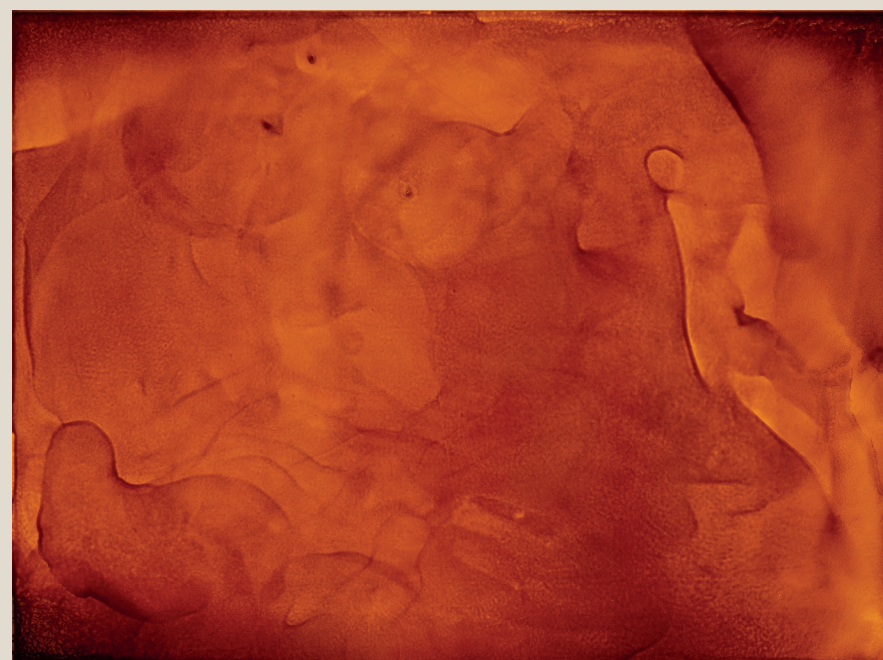

GALERIE  
ZIMMERMANN  
KRATOCHWILL

Stefan Glettler  
deep field

15.01.2019–16.02.2019

Eröffnung: Samstag, 12.01.2019, 11 Uhr

deep field  
Namensgebend sind die „Deep Field“ Aufnahmen  
des Hubble Weltraum Teleskops.  
Ein Super Zoom!  
Durch den schichtweisen Auftrag von Schellack  
auf den Bildträger entsteht eine flächige Malerei  
mit enormer Tiefenwirkung. Arbeiten, in denen  
die übliche Relevanz des Bildausschnitts infrage  
gestellt wird.  
Ein super Zoom!

Stefan Glettler | deep field | 2018 | Schellack auf Aludibond | 74,5 x 78 cm

Stefan Glettler | deep field | 2018 | Schellack auf Aludibond | 147 x 150 cm

Stefan Glettler | deep field | 2018 | Schellack auf Aludibond | 130,5 x 150 cm

Stefan Glettler | deep field | 2018 | Schellack auf Aludibond | 75 x 100,5 cm

Stefan Glettler | deep field | 2018 | Schellack auf Aludibond | 75 x 100,5 cm

Stefan Glettler | deep field | 2018 | Schellack auf Aludibond | 119,5 x 150 cm