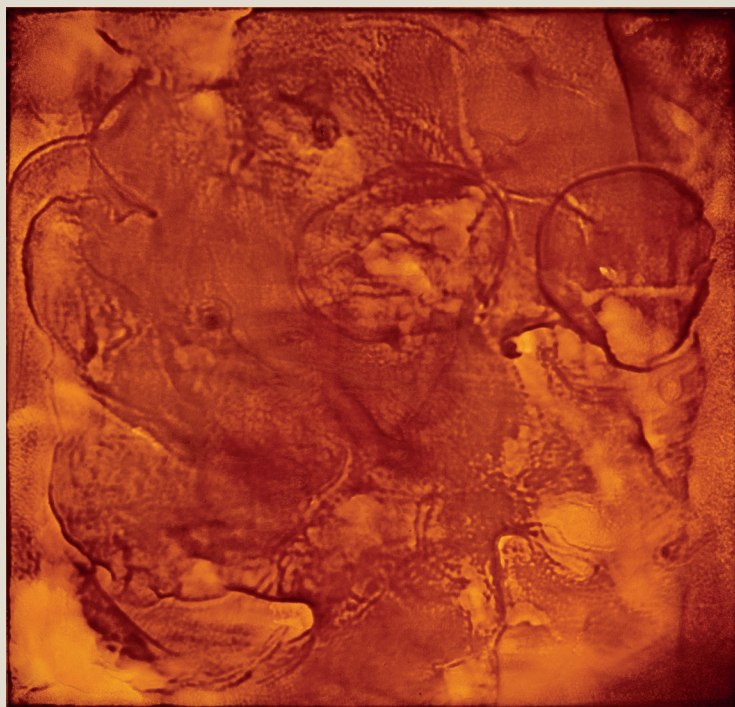

GALERIE  
ZIMMERMANN  
KRATOCHWILL

Stefan Glettler  
deep field

15.01.2019–16.02.2019

Eröffnung: Samstag, 12.01.2019, 11 Uhr

deep field  
Namensgebend sind die „Deep Field“ Aufnahmen  
des Hubble Weltraum Teleskops.  
Ein Super Zoom!  
Durch den schichtweisen Auftrag von Schellack  
auf den Bildträger entsteht eine flächige Malerei  
mit enormer Tiefenwirkung. Arbeiten, in denen  
die übliche Relevanz des Bildausschnitts infrage  
gestellt wird.  
Ein super Zoom!

Stefan Glettler | deep field | 2018 | Schellack auf Aludibond | 74,5 x 78 cm

Stefan Glettler | deep field | 2018 | Schellack auf Aludibond | 147 x 150 cm

Stefan Glettler | deep field | 2018 | Schellack auf Aludibond | 130,5 x 150 cm

Stefan Glettler | deep field | 2018 | Schellack auf Aludibond | 75 x 100,5 cm

Stefan Glettler | deep field | 2018 | Schellack auf Aludibond | 75 x 100,5 cm

Stefan Glettler | deep field | 2018 | Schellack auf Aludibond | 119,5 x 150 cm