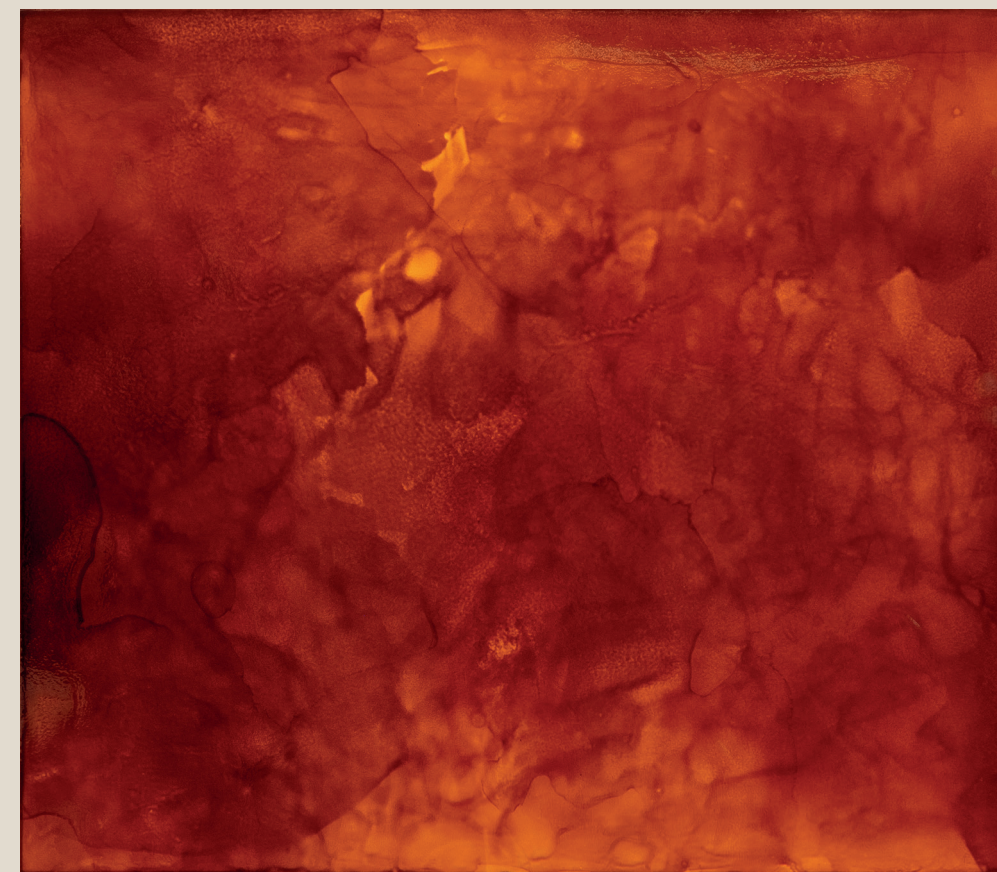

GALERIE  
ZIMMERMANN  
KRATOCHWILL

Stefan Glettler  
deep field

15.01.2019–16.02.2019

Eröffnung: Samstag, 12.01.2019, 11 Uhr

deep field  
Namensgebend sind die „Deep Field“ Aufnahmen  
des Hubble Weltraum Teleskops.  
Ein Super Zoom!  
Durch den schichtweisen Auftrag von Schellack  
auf den Bildträger entsteht eine flächige Malerei  
mit enormer Tiefenwirkung. Arbeiten, in denen  
die übliche Relevanz des Bildausschnitts infrage  
gestellt wird.  
Ein super Zoom!

Stefan Glettler | deep field | 2018 | Schellack auf Aludibond | 74,5 x 78 cm

Stefan Glettler | deep field | 2018 | Schellack auf Aludibond | 147 x 150 cm

Stefan Glettler | deep field | 2018 | Schellack auf Aludibond | 130,5 x 150 cm

Stefan Glettler | deep field | 2018 | Schellack auf Aludibond | 75 x 100,5 cm

Stefan Glettler | deep field | 2018 | Schellack auf Aludibond | 75 x 100,5 cm

Stefan Glettler | deep field | 2018 | Schellack auf Aludibond | 119,5 x 150 cm