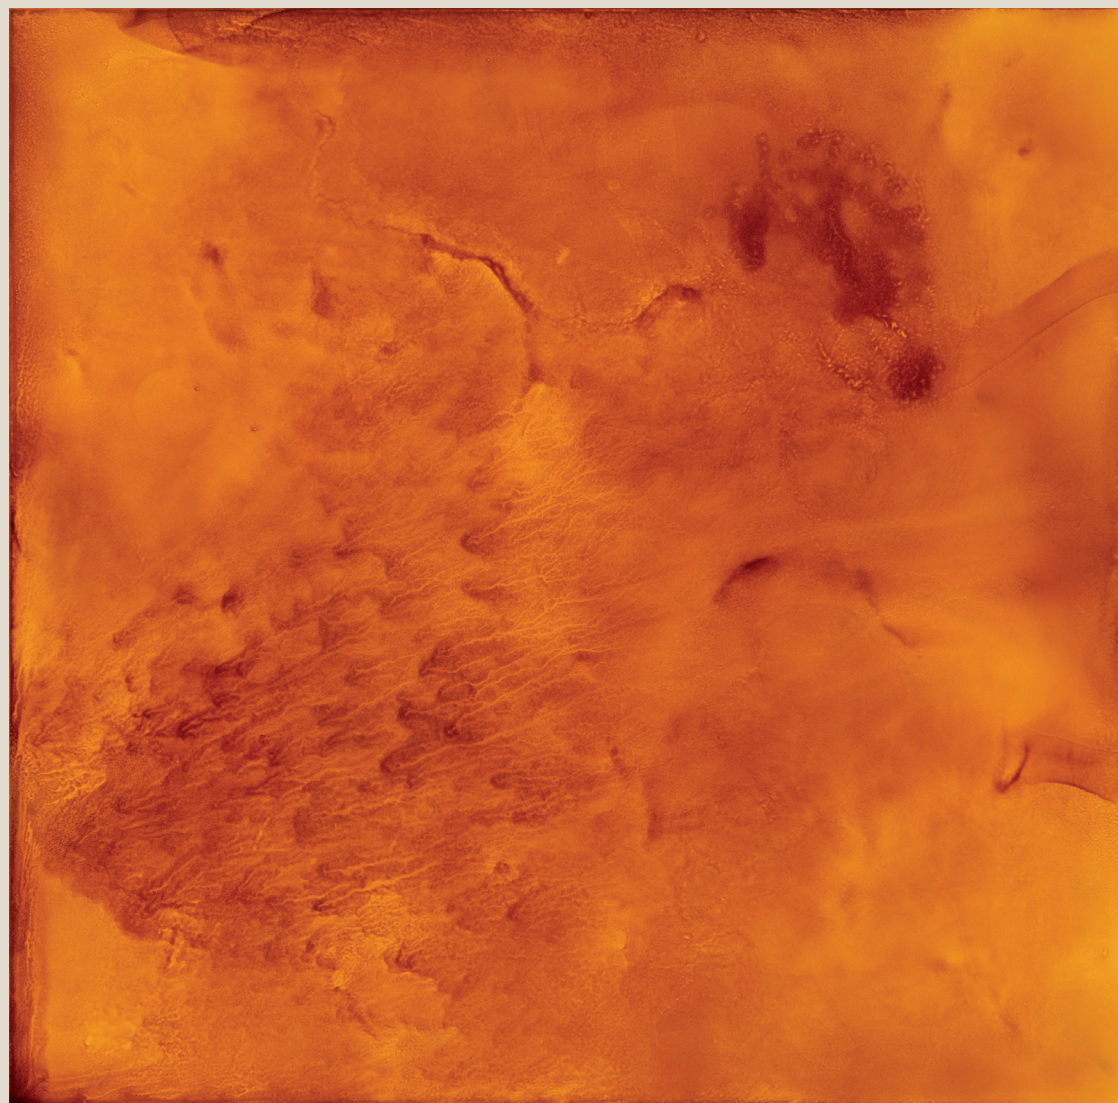

GALERIE  
ZIMMERMANN  
KRATOCHWILL

Stefan Glettler  
deep field

15.01.2019–16.02.2019

Eröffnung: Samstag, 12.01.2019, 11 Uhr

deep field  
Namensgebend sind die „Deep Field“ Aufnahmen  
des Hubble Weltraum Teleskops.  
Ein Super Zoom!  
Durch den schichtweisen Auftrag von Schellack  
auf den Bildträger entsteht eine flächige Malerei  
mit enormer Tiefenwirkung. Arbeiten, in denen  
die übliche Relevanz des Bildausschnitts infrage  
gestellt wird.  
Ein super Zoom!

Stefan Glettler | deep field | 2018 | Schellack auf Aludibond | 74,5 x 78 cm

Stefan Glettler | deep field | 2018 | Schellack auf Aludibond | 147 x 150 cm

Stefan Glettler | deep field | 2018 | Schellack auf Aludibond | 130,5 x 150 cm

Stefan Glettler | deep field | 2018 | Schellack auf Aludibond | 75 x 100,5 cm

Stefan Glettler | deep field | 2018 | Schellack auf Aludibond | 75 x 100,5 cm

Stefan Glettler | deep field | 2018 | Schellack auf Aludibond | 119,5 x 150 cm